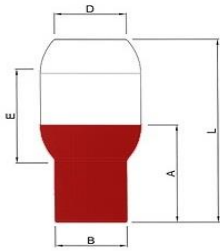

Specification Sheet

EYECAP-SI for Terminals

EYECAP-SI

Size(mm)	AWG	B	b	D	A	L	T	E	PART NO.				
									BLACK	RED	BLUE	YELLOW	GREEN
1.5	20~16	2.8	5.9	2.8	13.1	7.6	0.8	5.3	BK	R	B	Y	G
2.5	16~14	3.4	6.9	3.5	13.8	8.1	0.8	5.4	BK	R	B	Y	G
4	14~12	3.8	7.5	4.3	16.2	9.6	0.8	7.0	BK	R	B	Y	G
6	12~10	4.8	8.7	5.0	17.4	9.7	1.0	7.7	BK	R	B	Y	G
10	8	6.2	10.1	6.7	20.4	10.9	1.1	8.3	BK	R	B	Y	G
16	6	7.0	12.5	8.3	23.5	13.0	1.4	10.0	BK	R	B	Y	G
25	4	10.1	15.5	10.2	31.5	17.1	1.5	14.6	BK	R	B	Y	G
35	2	10.6	16.5	10.8	35.1	19.0	1.6	16.8	BK	R	B	Y	G
50	1	12.4	18.2	12.1	37.7	19.1	1.8	19.1	BK	R	B	Y	G
70	2/0	14.2	21.8	15.2	38.3	19.5	1.9	20.5	BK	R	B	Y	G
95	3/0	15.9	23.5	16.2	42.6	21.6	2.0	21.9	BK	R	B	Y	G
120	250Kcmil	18.5	26.8	20.9	47.3	25.8	2.1	22.0	BK	R	B	Y	G
150	300Kcmil	19.9	30.3	23.7	55.5	27.5	2.3	30.8	BK	R	B	Y	G
185	350Kcmil	22.9	33.9	25.3	64.0	33.3	2.3	32.9	BK	R	B	Y	G
240	500Kcmil	25.4	39.7	30.1	70.0	36.6	2.4	37.7	BK	R	B	Y	G
300	600Kcmil	27.0	45.8	34.9	74.6	38.4	2.6	45.0	BK	R	B	Y	G

Example for Part Number

EYECAP-SIT (A) 1.5 BK
① ② ③

- ① TYPE : (A)(Solderless terminal lugs type)
(B)(Tubular terminal lugs type)
- ② SIZE : 1.5sq ~ 300sq
- ③ COLOR : BK(Black), R(RED), B(BLUE), Y(YELLOW), G(GREEN)

Example for Part Number

EYECAP-SIT (B) 25 BK
 ① ② ③

- ① TYPE : (A)(Solderless terminal lugs type)
(B)(Tubular terminal lugs type)
- ② SIZE : 25sq ~ 500sq
- ③ COLOR : BK(Black), R(RED), B(BLUE), Y(YELLOW), G(GREEN)