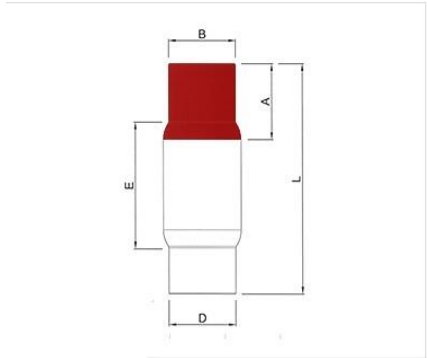

EYECAP-SIT for Lugs

EYECAP-SIT

Size(mm)	AWG	B	b	D	A	L	T	E	PART NO.				
									BLACK	RED	BLUE	YELLOW	GREEN
25	4	8.6	13.9	9.0	10.3	25.3	1.2	14.0	BK	R	B	Y	G
35	2	10.2	15.5	10.5	10.1	27.5	1.3	17.3	BK	R	B	Y	G
50	1	11.6	17.2	11.5	12.2	43.2	1.5	34.3	BK	R	B	Y	G
70	2/0	13.8	20.3	13.9	12.3	48.2	1.8	36.7	BK	R	B	Y	G
95	3/0	16.5	22.8	16.0	18.8	56.2	1.9	36.4	BK	R	B	Y	G
120	250Kcmil	18.3	24.6	18.0	18.8	61.6	1.9	40.1	BK	R	B	Y	G
150	300Kcmil	20.8	27.2	21.4	24.0	66.7	2.0	40.1	BK	R	B	Y	G
185	350Kcmil	22.1	31.0	22.7	23.2	74.0	2.1	48.6	BK	R	B	Y	G
240	500Kcmil	28.1	35.1	26.8	25.5	83.0	2.1	54.5	BK	R	B	Y	G
300	600Kcmil	29.0	37.0	28.2	25.5	95.1	2.3	66.5	BK	R	B	Y	G
400	750Kcmil	32.5	40.9	32.8	25.7	98.9	2.5	72.7	BK	R	B	Y	G

Example for Part Number

EYECAP-SIT (B) 25 BK
① ② ③

- ① TYPE : (A)(Solderless terminal lugs type)
  (B)(Tubular terminal lugs type)
- ② SIZE : 25sq ~ 500sq
- ③ COLOR : BK(Black), R(RED), B(BLUE), Y(YELLOW), G(GREEN)